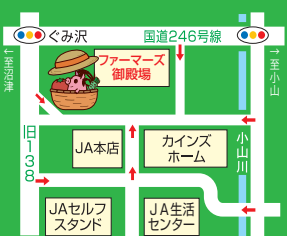

税込 **4,280円**

※価格は税込です。※上記特売は、諸事情により当日中止する場合がございます。恐れ入りますがご了承ください。※イラスト・写真はイメージです。

JA御殿場農産物直売所 9:00~18:00 営業 水曜定休

ファーマーズ御殿場

3つのこだわり (鮮) (健) (愛) 御殿場市ぐみ沢5 ☎0550-81-1831

営業時間につきましては、新型コロナウイルス感染拡大防止の一対策といたしまして、当面の間上記の時間にて営業させていただきます。