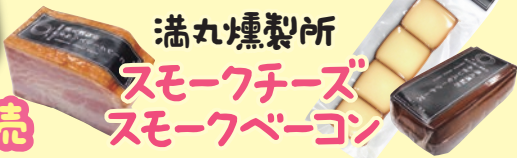

※天候等により入荷のない場合もございます。

2021
3/26(金) 27(土) 28(日)

※3/26(金)は実施しておりません。
3/27(土) 28(日) 2日間限定

鶏つみれ汁お振舞い!

各日

9:30~先着100名様
13:00~先着100名様
お早目にどうぞ!

3/27(土) 限定

試食販売

満丸燻製所
スモークチーズ
スモークベーコン

道の駅ふじおやま
「金太郎ベーカリー」&
ファーマーズコラボ!
第10弾

もちり米粉入り花巻風パンで
ふんわり巻いた新食感バーガーです

ファーマーズ
オリジナル **花巻風パックスバーガー**

長泉町
ご当地グルメ **あしたかつ** 特製手づくり **パンパージュ**

朝9:30より
数量限定
お1人様
合わせて2個まで

通常価格 280円の商品 **250円** (税込)
通常価格 320円の商品 **280円** (税込)