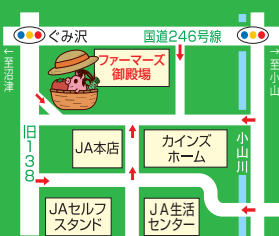

JAカード
でお買物を
していただくと
5% OFF!

JAカードご利用代金
請求時に割引されます。